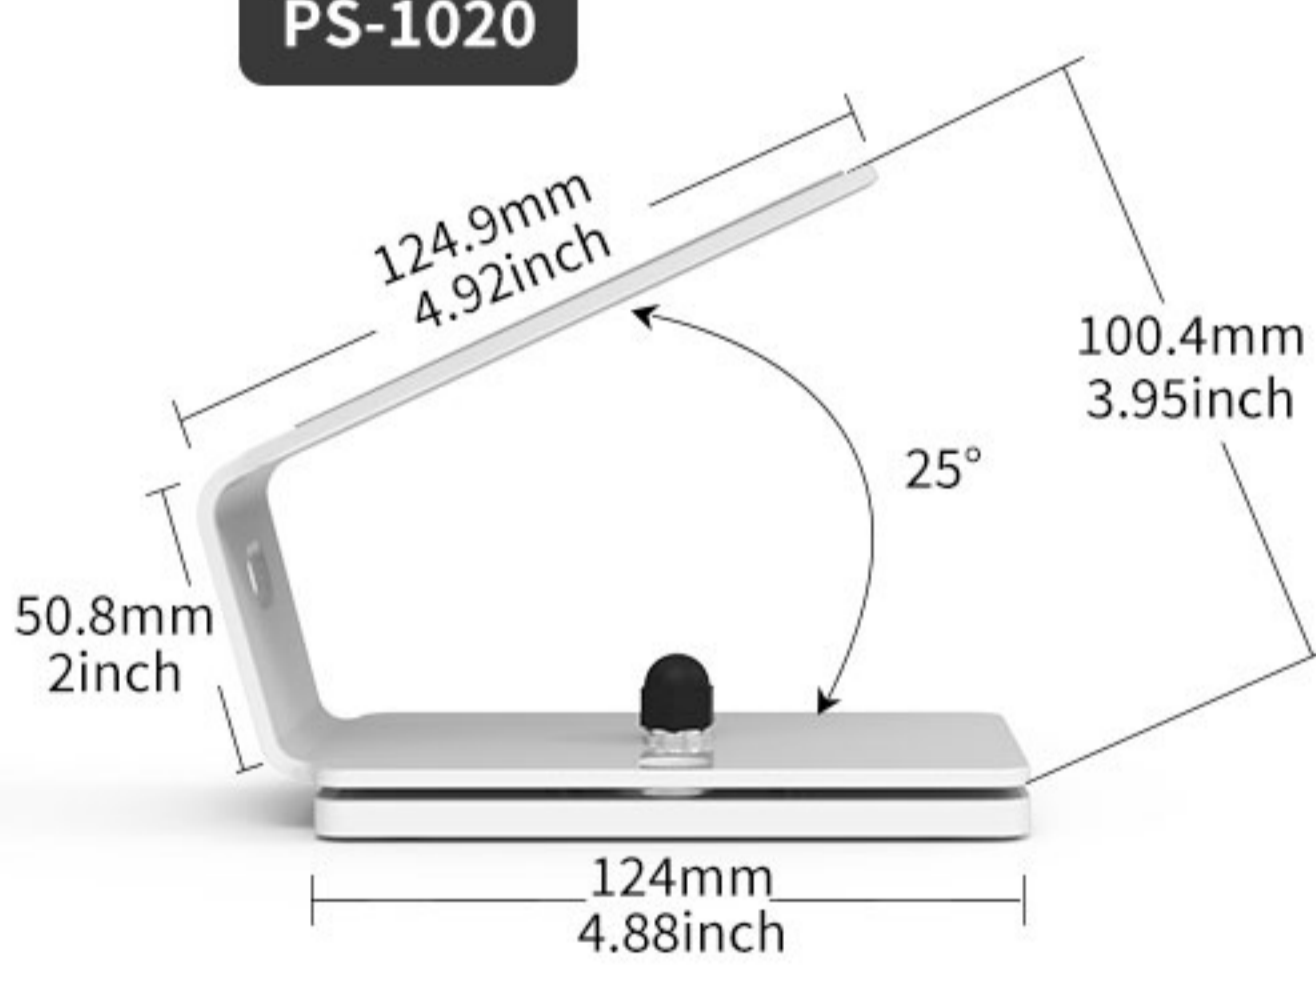

平板POS组合

TPS-3340

高端雅致 时尚店铺之选

精美集成平板、钱箱、刷卡器、小票打印机，形成一个功能齐全、现代高效的POS解决方案。高级黑白配色，硬朗金属风，打造高级、雅致的收银区，是婚纱店、化妆品店、精品超市、高定服装等高端时尚店铺的首选。

平板支架

型号: SC-1301

- 平衡对称式设计
- 支持翻转分享屏幕界面
- 可选磁吸底座

[单品详情>>](#)

支持左右横竖屏切换

90° 前后90°翻转

180°

时尚创意钱箱

型号: CX-330

- 1.2mm重型钢
- 全身无钉设计
- 黑白撞色 精致圆弧边角

[单品详情>>](#)

可拆卸式钢珠滑轨

独立的现金托盘和硬币盒

刷卡器支架

型号: PS-1020

- 简洁时尚款
- 一体式折弯

[单品详情>>](#)

360°

360度自由旋转

规格参数

SC-1301

PS-1020

CX-330

5纸币; 5/8硬币

型号	SC-1301

适用平板型号	iPad2/3/4/5/6, iPad Air 1/2, iPad Pro9.7", iPad 10.2"(2019)

材质	SPCC

颜色	黑色/白色

尺寸	266×280×226mm / 10.5×11.0×8.9inch

净重	2.4kg

型号	CX-330

弹出方式	可拆卸式钢珠滑轨

材料	全金属

托盘	是

支票槽	1

现金托盘	5纸币; 5/8硬币

电压	12V/24V, 可定制

接口类型	RJ11, 可定制

锁	3档锁

颜色	黑色/白色, 可定制

尺寸	330W×408D×93H mm (不含胶垫) 33.0W×40.8D×9.3H mm (含胶垫) 13.0W×16.1D×3.7H mm (不含胶垫) 13.0W×16.1D×4.4H mm (含胶垫)

净重	9.3kg

型号	PS-1020

刷卡器安装板尺寸	80W×110H mm / 3.2W×4.3H inch

颜色	白色/黑色

尺寸	如图

净重	1kg