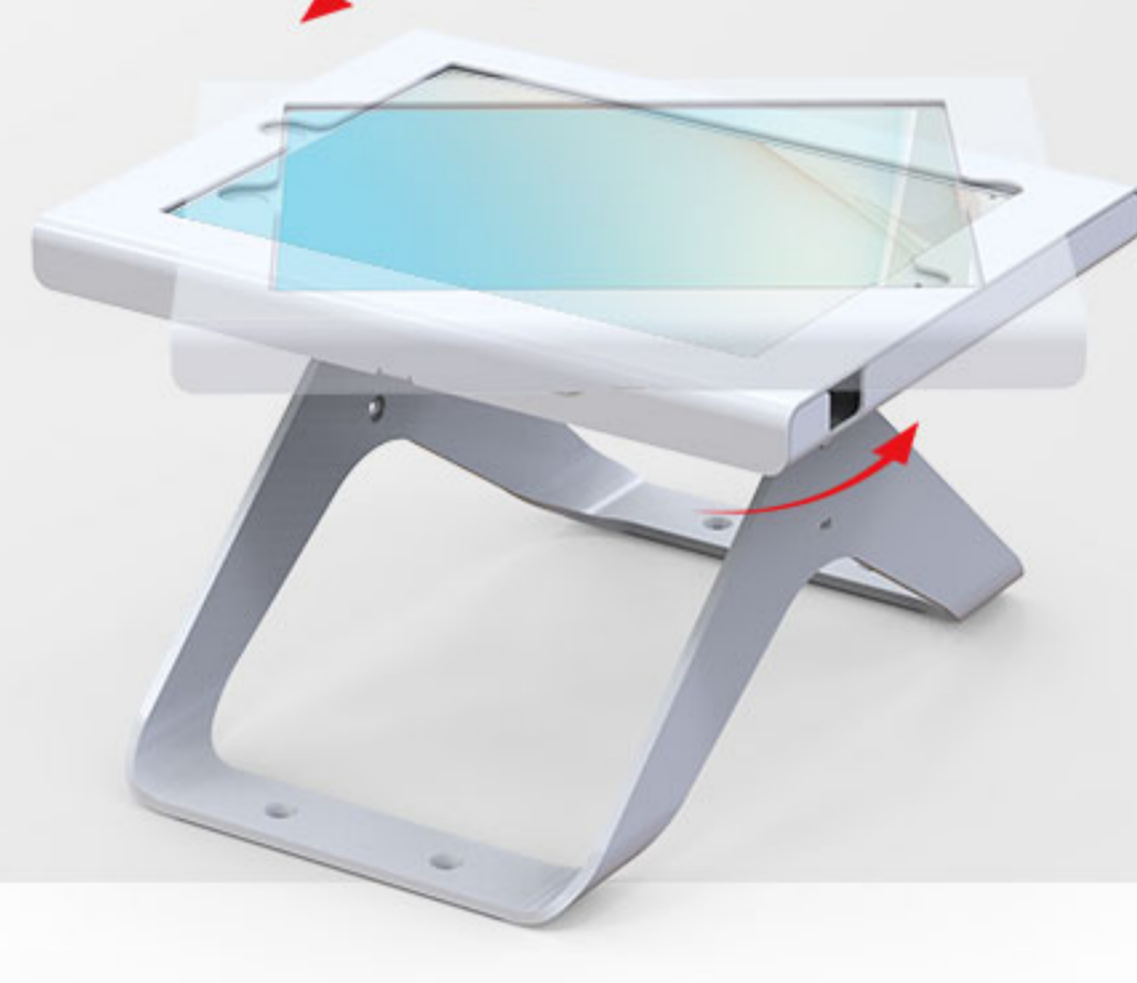

### 高端雅致 时尚店铺之选

精美集成平板、钱箱、刷卡器、小票打印机，形成一个功能齐全、现代高效的POS解决方案。高级黑白配色，硬朗金属风，打造高级、雅致的收银区，是婚纱店、化妆品店、精品超市、高定服装等高端时尚店铺的首选。

### 平板支架

型号: SC-1301

- 平衡对称式设计
- 支持翻转分享屏幕界面
- 可选磁吸底座

[单品详情>>](#)

支持左右横竖屏切换

90° 前后90°翻转

180°

### 时尚创意钱箱

型号: CX-330

- 1.2mm重型钢
- 全身无钉设计
- 黑白撞色 精致圆弧边角

[单品详情>>](#)

可拆卸式钢珠滑轨

独立的现金托盘和硬币盒

### 刷卡器支架

型号: PS-1020

- 简洁时尚款
- 一体式折弯

[单品详情>>](#)

360°

360度自由旋转