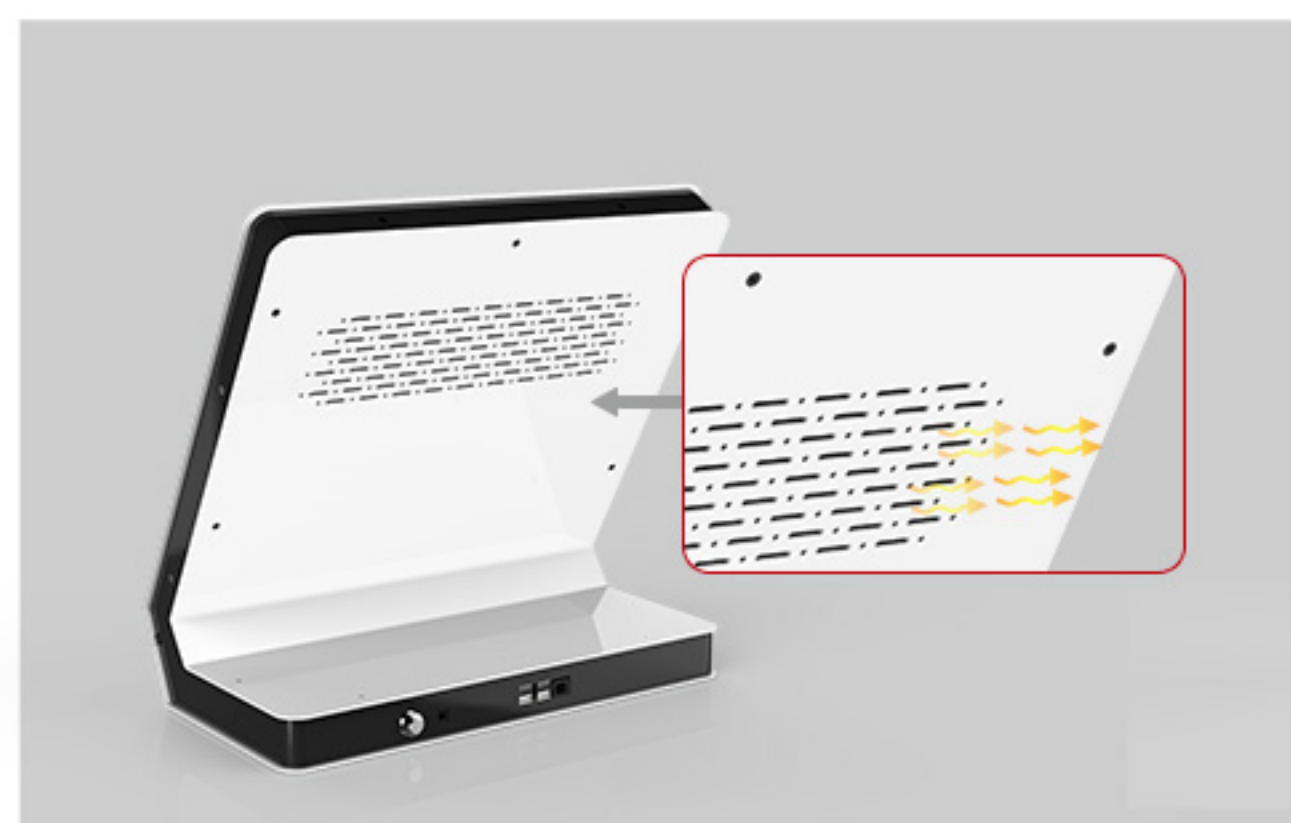

# 19寸桌面式自助查询机 KF-1900C

☑ 工控主板    ☑ 多点触摸屏    ☑ 支持定制

## 产品特点

• 19寸纯电容触摸屏，画质高清细腻，支持多点触摸，可识别任意手势轨迹，触控灵敏高效，带来流利顺畅的操作体验，适合各种商业空间使用。

• 搭载左右双声道，支持30多种媒体格式。无论应用于自助服务或播放广告、视频，都能达到很好的宣传效果。

• 多孔散热，保证机器即使长时间运转，依然高效稳定。

• 内置WIFI，预设USB、RJ45等多种外设接口。更多接口可定制。