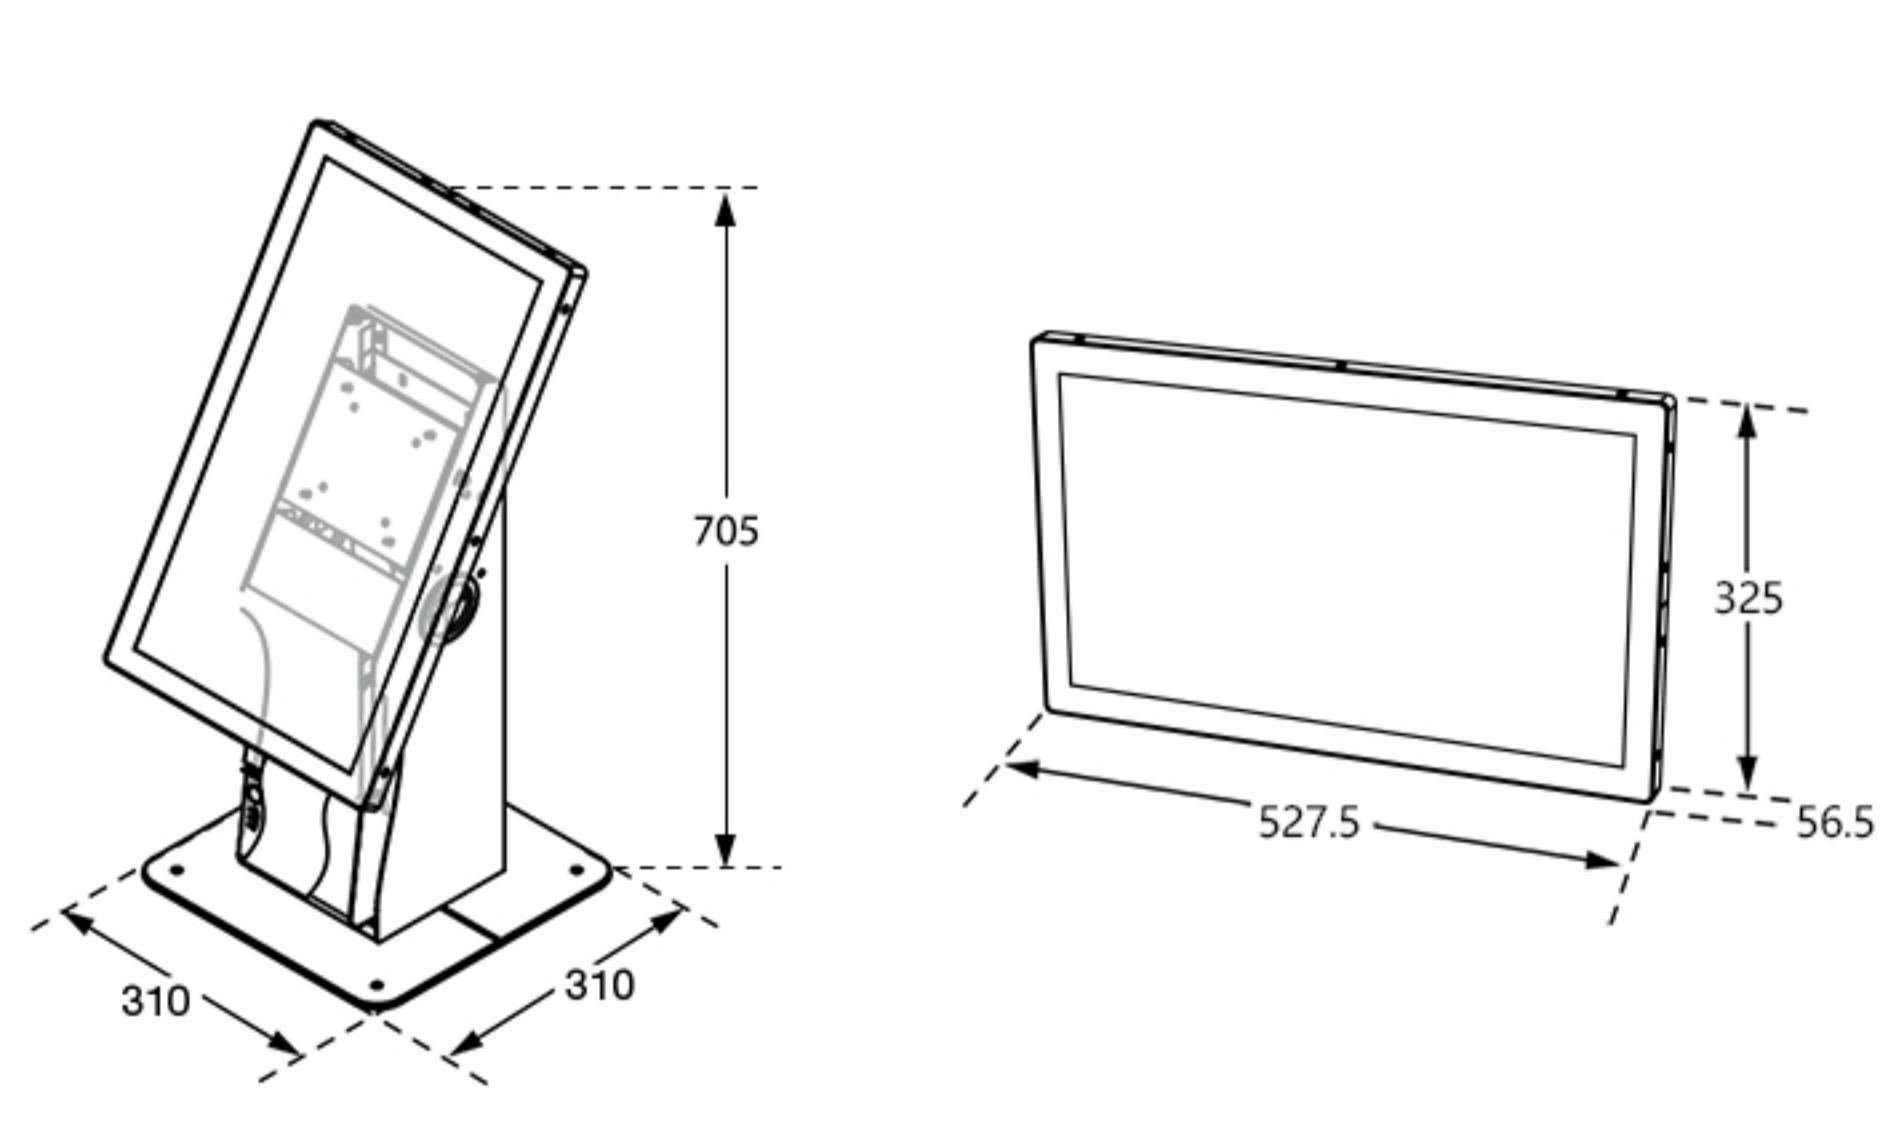

- 1080P 高清原装屏
- 178°宽广视角
- 系统支持: 安卓 / Windows

走线隐藏 安全性强

机器内部走线设计，隐蔽性好，使应用场所整洁，又安全。屏幕侧面防护罩装置，遮盖住电源开关、各种接口和线缆进行防护，以免人为误操作和破坏。

应用场景

产品规格

系统			
操作系统	WIN 10 (未激活版)	Android 11	
CPU	Intel Celeron J6412 四核 2.0G	瑞芯微RK3568 Cortex-A55四核, 2.0 GHz	
内存	4G/8G	2G/4G	
硬盘	128G/256G(SSD)	16G/32G	
接口			
喇叭	5W*2	5W*2	
接口	USB*4/RJ45*1	USB*2/RJ45*1	
网络	以太网/WIFI	以太网/WIFI	
触摸屏			
触摸类型	投射式电容触摸屏(10点触控)	响应时间	10ms
显示			
类型	TFT-LCD	对比度	1000:1
屏幕尺寸	21.5"	响应时间	14ms
分辨率	1920x1080	可视角度	H178° V178°
比例	16:9	像素	16.7M
亮度	500cd/m ²	刷新频率	60Hz
寿命	30000小时		
设备			
打印机	选配	扫描器	选配
摄像头	选配		
电源			
电压	100-240VAC, 50/60HZ	功率	<35W
整机			
材质	SPCC	表面处理	烤漆
尺寸 (mm)	L325 × W340 × H705	净重	16.5kg
包装 (mm)	L595 × W220 × H230 (支架) L650 × W450 × H190 (21.5寸屏)	毛重	12kg (支架) 10.5kg (21.5寸屏)
应用环境			
工作温度	0~40°C	存储温度	-20~60°C
工作湿度	20%~80%	存储湿度	10%~90%
使用环境	室内		